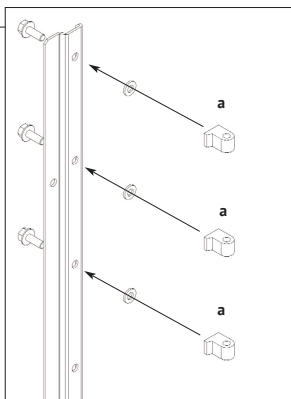

УСТАНОВКА ДВЕРИ
ВЫСОТОЙ БОЛЕЕ 1600 мм

Дверь

1

1

Дверь
сдвоенная

Правая дверь

2

Левая дверь

3

УСТАНОВКА ОТВЕТНЫХ ПЕТЕЛЬ СИСТЕМЫ ЗАПИРАНИЯ

1

a

b

c

2

6

7

8

УСТАНОВКА ДВЕРИ
ВНУТРЕННЕЙ

**УСТАНОВКА ПАНЕЛИ МОНТАЖНОЙ
В КРАЙНЕМ ЗАДНЕМ ПОЛОЖЕНИИ**

Петля

УСТАНОВКА ДВЕРИ
БОКОВОЙ

1. Адаптер
2. Винт
3. Базовая часть петли
4. Винт
5. Штифт
6. Поворотная часть петли

СОЕДИНЕНИЕ
«СПИНА К СПИНЕ»