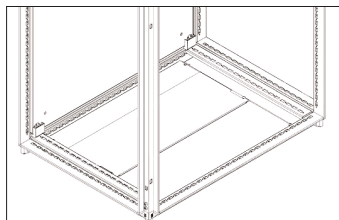

7

8

УСТАНОВКА ДВЕРИ
ВНУТРЕННЕЙ

**УСТАНОВКА ПАНЕЛИ МОНТАЖНОЙ
В КРАЙНЕМ ЗАДНЕМ ПОЛОЖЕНИИ**

Петля

УСТАНОВКА ДВЕРИ
БОКОВОЙ

1. Адаптер
2. Винт
3. Базовая часть петли
4. Винт
5. Штифт
6. Поворотная часть петли

СОЕДИНЕНИЕ
«СПИНА К СПИНЕ»