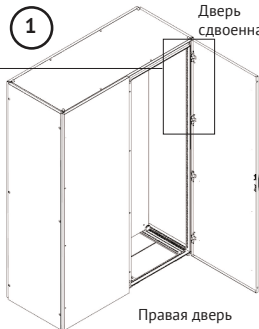

КАРКАС ШКАФА
OptiBox M

1

2

УСТАНОВКА ЛИЦЕВОЙ И ЗАДНЕЙ
ПАНЕЛЕЙ ЦОКОЛЯ

УСТАНОВКА ПЛАТЫ МОНТАЖНОЙ
СДВОЕННОЙ

**УСТАНОВКА ПАНЕЛИ
ЗАДНЕЙ**

УСТАНОВКА ПРОФИЛЯ-ОГРАНИЧИТЕЛЯ ВЕРТИКАЛЬНОГО
(при необходимости усиления задней панели)

УСТАНОВКА ДВЕРИ
ВЫСОТОЙ БОЛЕЕ 1600 мм

Дверь

1

1

Дверь
сдвоенная

Правая дверь

2

Левая дверь