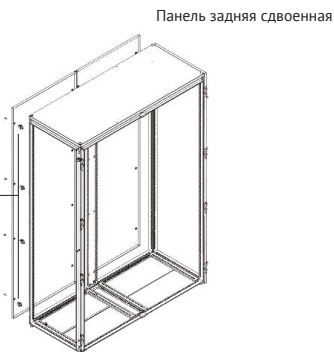

КАРКАС ШКАФА
OptiBox M

1

2

УСТАНОВКА ЛИЦЕВОЙ И ЗАДНЕЙ
ПАНЕЛЕЙ ЦОКОЛЯ

УСТАНОВКА ПЛАТЫ МОНТАЖНОЙ
СДВОЕННОЙ

**УСТАНОВКА ПАНЕЛИ
ЗАДНЕЙ**

УСТАНОВКА ПРОФИЛЯ-ОГРАНИЧИТЕЛЯ ВЕРТИКАЛЬНОГО
(при необходимости усиления задней панели)

УСТАНОВКА ДВЕРИ
ВЫСОТОЙ БОЛЕЕ 1600 мм

Дверь

1

1

Дверь
сдвоенная

Правая дверь

2

Левая дверь