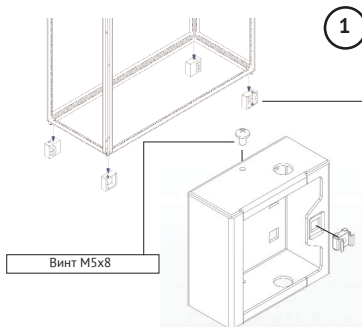

КАРКАС ШКАФА
OptiBox M

1

2

УСТАНОВКА ЛИЦЕВОЙ И ЗАДНЕЙ
ПАНЕЛЕЙ ЦОКОЛЯ

УСТАНОВКА ПЛАТЫ МОНТАЖНОЙ
СДВОЕННОЙ

**УСТАНОВКА ПАНЕЛИ
ЗАДНЕЙ**

УСТАНОВКА ПРОФИЛЯ-ОГРАНИЧИТЕЛЯ ВЕРТИКАЛЬНОГО
(при необходимости усиления задней панели)

УСТАНОВКА ДВЕРИ
ВЫСОТОЙ БОЛЕЕ 1600 мм

Дверь

1

1

Дверь
сдвоенная

Правая дверь

2

Левая дверь

7

8

УСТАНОВКА ДВЕРИ
ВНУТРЕННЕЙ

**УСТАНОВКА ПАНЕЛИ МОНТАЖНОЙ
В КРАЙНЕМ ЗАДНЕМ ПОЛОЖЕНИИ**

Петля

УСТАНОВКА ДВЕРИ
БОКОВОЙ

1. Адаптер
2. Винт
3. Базовая часть петли
4. Винт
5. Штифт
6. Поворотная часть петли

СОЕДИНЕНИЕ
«СПИНА К СПИНЕ»