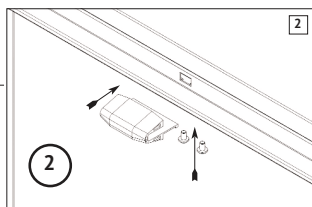

КАРКАС ШКАФА
OptiBox M

1

2

УСТАНОВКА ЛИЦЕВОЙ И ЗАДНЕЙ
ПАНЕЛЕЙ ЦОКОЛЯ

УСТАНОВКА ПЛАТЫ МОНТАЖНОЙ
СДВОЕННОЙ

**УСТАНОВКА ПАНЕЛИ
ЗАДНЕЙ**

УСТАНОВКА ПРОФИЛЯ-ОГРАНИЧИТЕЛЯ ВЕРТИКАЛЬНОГО
(при необходимости усиления задней панели)

УСТАНОВКА ДВЕРИ
ВЫСОТОЙ БОЛЕЕ 1600 мм

Дверь

1

1

Дверь
сдвоенная

Правая дверь

2

Левая дверь