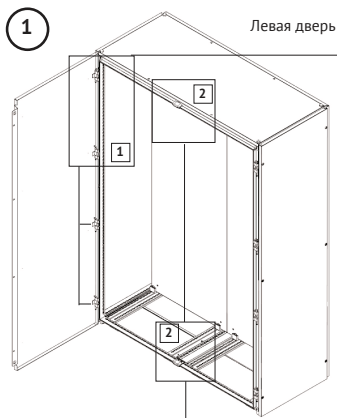

КАРКАС ШКАФА
OptiBox M

1

2

УСТАНОВКА ЛИЦЕВОЙ И ЗАДНЕЙ
ПАНЕЛЕЙ ЦОКОЛЯ

УСТАНОВКА ПЛАТЫ МОНТАЖНОЙ
СДВОЕННОЙ

**УСТАНОВКА ПАНЕЛИ
ЗАДНЕЙ**

УСТАНОВКА ПРОФИЛЯ-ОГРАНИЧИТЕЛЯ ВЕРТИКАЛЬНОГО
(при необходимости усиления задней панели)

УСТАНОВКА ДВЕРИ
ВЫСОТОЙ БОЛЕЕ 1600 мм

Дверь

1

1

Дверь
сдвоенная

Правая дверь

2

Левая дверь

7

8

УСТАНОВКА ДВЕРИ
ВНУТРЕННЕЙ

**УСТАНОВКА ПАНЕЛИ МОНТАЖНОЙ
В КРАЙНЕМ ЗАДНЕМ ПОЛОЖЕНИИ**

Петля

УСТАНОВКА ДВЕРИ
БОКОВОЙ

1. Адаптер
2. Винт
3. Базовая часть петли
4. Винт
5. Штифт
6. Поворотная часть петли

СОЕДИНЕНИЕ
«СПИНА К СПИНЕ»