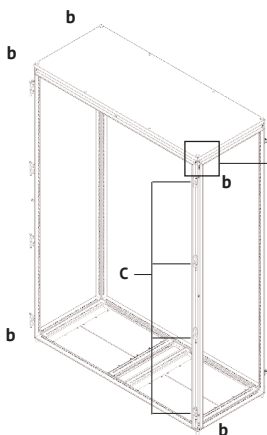

КАРКАС ШКАФА
OptiBox M

1

2

УСТАНОВКА ЛИЦЕВОЙ И ЗАДНЕЙ
ПАНЕЛЕЙ ЦОКОЛЯ

УСТАНОВКА ПЛАТЫ МОНТАЖНОЙ
СДВОЕННОЙ

**УСТАНОВКА ПАНЕЛИ
ЗАДНЕЙ**

УСТАНОВКА ПРОФИЛЯ-ОГРАНИЧИТЕЛЯ ВЕРТИКАЛЬНОГО
(при необходимости усиления задней панели)

УСТАНОВКА ДВЕРИ
ВЫСОТОЙ БОЛЕЕ 1600 мм

Дверь

1

1

Дверь
сдвоенная

Правая дверь

2

Левая дверь

7

8

УСТАНОВКА ДВЕРИ
ВНУТРЕННЕЙ

**УСТАНОВКА ПАНЕЛИ МОНТАЖНОЙ
В КРАЙНЕМ ЗАДНЕМ ПОЛОЖЕНИИ**

Петля

УСТАНОВКА ДВЕРИ
БОКОВОЙ

1. Адаптер
2. Винт
3. Базовая часть петли
4. Винт
5. Штифт
6. Поворотная часть петли

СОЕДИНЕНИЕ
«СПИНА К СПИНЕ»