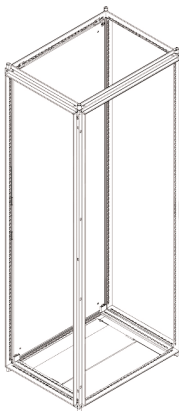

КАРКАС ШКАФА
OptiBox M

1

2

УСТАНОВКА ЛИЦЕВОЙ И ЗАДНЕЙ
ПАНЕЛЕЙ ЦОКОЛЯ

УСТАНОВКА ПЛАТЫ МОНТАЖНОЙ
СДВОЕННОЙ

**УСТАНОВКА ПАНЕЛИ
ЗАДНЕЙ**

УСТАНОВКА ПРОФИЛЯ-ОГРАНИЧИТЕЛЯ ВЕРТИКАЛЬНОГО
(при необходимости усиления задней панели)

УСТАНОВКА ДВЕРИ
ВЫСОТОЙ БОЛЕЕ 1600 мм

Дверь

1

1

Дверь
сдвоенная

Правая дверь

2

Левая дверь

7

8

УСТАНОВКА ДВЕРИ
ВНУТРЕННЕЙ

**УСТАНОВКА ПАНЕЛИ МОНТАЖНОЙ
В КРАЙНЕМ ЗАДНЕМ ПОЛОЖЕНИИ**

Петля

УСТАНОВКА ДВЕРИ
БОКОВОЙ

1. Адаптер
2. Винт
3. Базовая часть петли
4. Винт
5. Штифт
6. Поворотная часть петли

СОЕДИНЕНИЕ
«СПИНА К СПИНЕ»