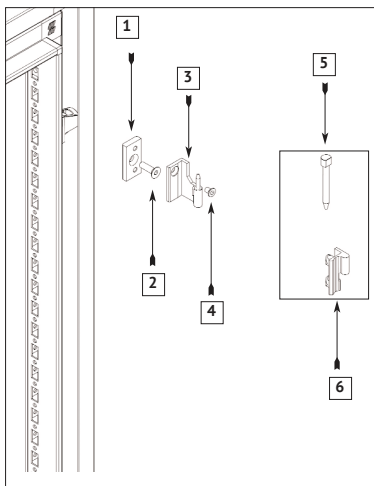

3

УСТАНОВКА ОТВЕТНЫХ ПЕТЕЛЬ СИСТЕМЫ ЗАПИРАНИЯ

1

a

b

c

2

6

7

8

УСТАНОВКА ДВЕРИ
ВНУТРЕННЕЙ

**УСТАНОВКА ПАНЕЛИ МОНТАЖНОЙ
В КРАЙНЕМ ЗАДНЕМ ПОЛОЖЕНИИ**

Петля

УСТАНОВКА ДВЕРИ
БОКОВОЙ

1. Адаптер
2. Винт
3. Базовая часть петли
4. Винт
5. Штифт
6. Поворотная часть петли

СОЕДИНЕНИЕ
«СПИНА К СПИНЕ»