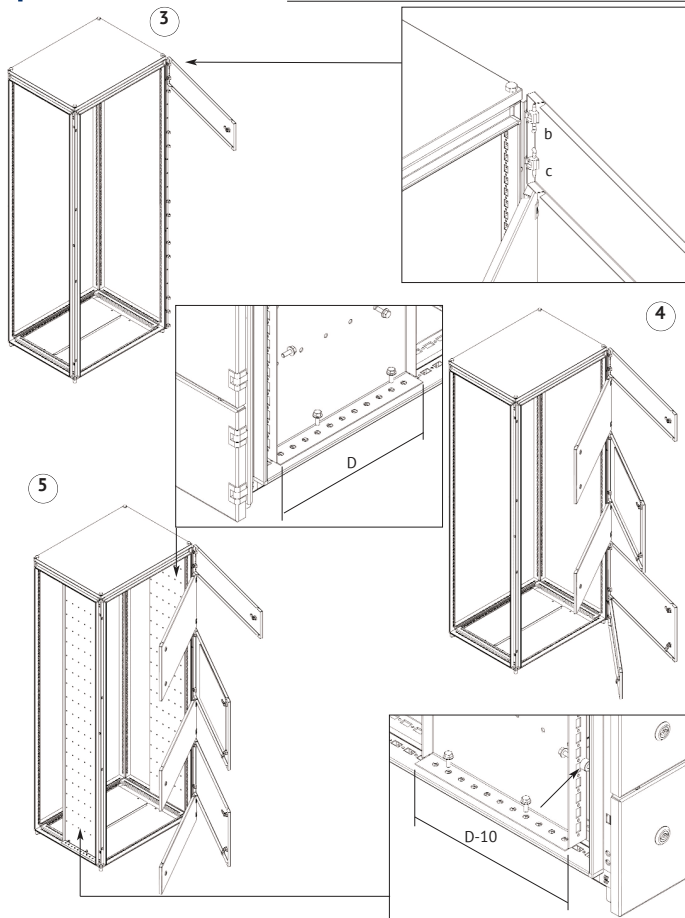

УСТАНОВКА ДВЕРИ
ВЫСОТОЙ БОЛЕЕ 1600 мм

Дверь

1

1

Дверь
сдвоенная

Правая дверь

2

Левая дверь

3

УСТАНОВКА ОТВЕТНЫХ ПЕТЕЛЬ СИСТЕМЫ ЗАПИРАНИЯ

1

a

b

c

2

6

7

8

УСТАНОВКА ДВЕРИ
ВНУТРЕННЕЙ

**УСТАНОВКА ПАНЕЛИ МОНТАЖНОЙ
В КРАЙНЕМ ЗАДНЕМ ПОЛОЖЕНИИ**

Петля

УСТАНОВКА ДВЕРИ
БОКОВОЙ

1. Адаптер
2. Винт
3. Базовая часть петли
4. Винт
5. Штифт
6. Поворотная часть петли

СОЕДИНЕНИЕ
«СПИНА К СПИНЕ»