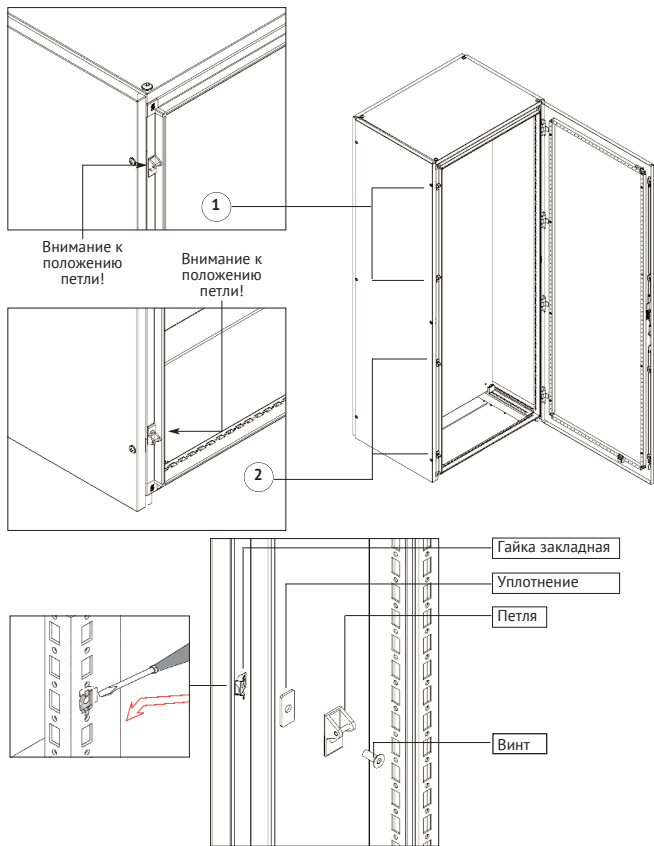

УСТАНОВКА ОТВЕТНЫХ ПЕТЕЛЬ СИСТЕМЫ ЗАПИРАНИЯ