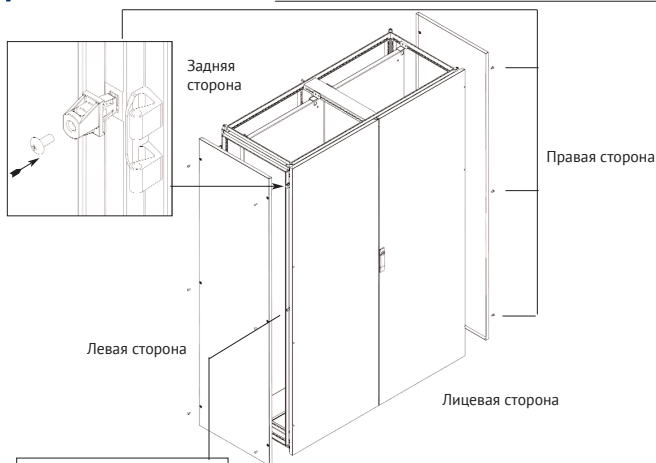

КАРКАС ШКАФА
OptiBox M

1

2

УСТАНОВКА ЛИЦЕВОЙ И ЗАДНЕЙ
ПАНЕЛЕЙ ЦОКОЛЯ

УСТАНОВКА ПЛАТЫ МОНТАЖНОЙ
СДВОЕННОЙ

**УСТАНОВКА ПАНЕЛИ
ЗАДНЕЙ**

УСТАНОВКА ПРОФИЛЯ-ОГРАНИЧИТЕЛЯ ВЕРТИКАЛЬНОГО
(при необходимости усиления задней панели)

УСТАНОВКА ДВЕРИ
ВЫСОТОЙ БОЛЕЕ 1600 мм

Дверь

1

1

Дверь
сдвоенная

Правая дверь

2

Левая дверь