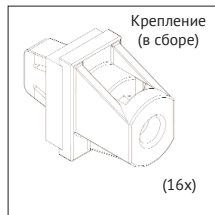

КАРКАС ШКАФА
OptiBox M

1

2

УСТАНОВКА ЛИЦЕВОЙ И ЗАДНЕЙ
ПАНЕЛЕЙ ЦОКОЛЯ

УСТАНОВКА ПЛАТЫ МОНТАЖНОЙ
СДВОЕННОЙ

**УСТАНОВКА ПАНЕЛИ
ЗАДНЕЙ**

УСТАНОВКА ПРОФИЛЯ-ОГРАНИЧИТЕЛЯ ВЕРТИКАЛЬНОГО
(при необходимости усиления задней панели)

УСТАНОВКА ДВЕРИ
ВЫСОТОЙ БОЛЕЕ 1600 мм

Дверь

1

1

Дверь
сдвоенная

Правая дверь

2

Левая дверь