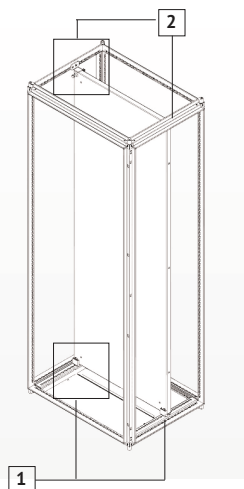

КАРКАС ШКАФА
OptiBox M

1

2

УСТАНОВКА ЛИЦЕВОЙ И ЗАДНЕЙ
ПАНЕЛЕЙ ЦОКОЛЯ

УСТАНОВКА ПЛАТЫ МОНТАЖНОЙ
СДВОЕННОЙ

**УСТАНОВКА ПАНЕЛИ
ЗАДНЕЙ**

УСТАНОВКА ПРОФИЛЯ-ОГРАНИЧИТЕЛЯ ВЕРТИКАЛЬНОГО
(при необходимости усиления задней панели)

УСТАНОВКА ДВЕРИ
ВЫСОТОЙ БОЛЕЕ 1600 мм

Дверь

1

1

Дверь
сдвоенная

Правая дверь

2

Левая дверь

7

8

УСТАНОВКА ДВЕРИ
ВНУТРЕННЕЙ

**УСТАНОВКА ПАНЕЛИ МОНТАЖНОЙ
В КРАЙНЕМ ЗАДНЕМ ПОЛОЖЕНИИ**

Петля

УСТАНОВКА ДВЕРИ
БОКОВОЙ

1. Адаптер
2. Винт
3. Базовая часть петли
4. Винт
5. Штифт
6. Поворотная часть петли

СОЕДИНЕНИЕ
«СПИНА К СПИНЕ»