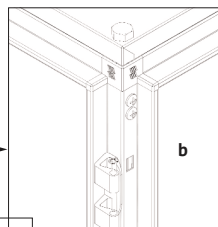

КАРКАС ШКАФА
OptiBox M

1

2

УСТАНОВКА ЛИЦЕВОЙ И ЗАДНЕЙ
ПАНЕЛЕЙ ЦОКОЛЯ

УСТАНОВКА ПЛАТЫ МОНТАЖНОЙ
СДВОЕННОЙ

**УСТАНОВКА ПАНЕЛИ
ЗАДНЕЙ**

УСТАНОВКА ПРОФИЛЯ-ОГРАНИЧИТЕЛЯ ВЕРТИКАЛЬНОГО
(при необходимости усиления задней панели)

УСТАНОВКА ДВЕРИ
ВЫСОТОЙ БОЛЕЕ 1600 мм

Дверь

1

1

Дверь
сдвоенная

Правая дверь

2

Левая дверь

7

8

УСТАНОВКА ДВЕРИ
ВНУТРЕННЕЙ

**УСТАНОВКА ПАНЕЛИ МОНТАЖНОЙ
В КРАЙНЕМ ЗАДНЕМ ПОЛОЖЕНИИ**

Петля

УСТАНОВКА ДВЕРИ
БОКОВОЙ

1. Адаптер
2. Винт
3. Базовая часть петли
4. Винт
5. Штифт
6. Поворотная часть петли

СОЕДИНЕНИЕ
«СПИНА К СПИНЕ»