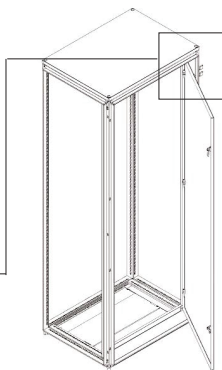

КАРКАС ШКАФА
OptiBox M

1

2

УСТАНОВКА ЛИЦЕВОЙ И ЗАДНЕЙ
ПАНЕЛЕЙ ЦОКОЛЯ

УСТАНОВКА ПЛАТЫ МОНТАЖНОЙ
СДВОЕННОЙ

**УСТАНОВКА ПАНЕЛИ
ЗАДНЕЙ**

УСТАНОВКА ПРОФИЛЯ-ОГРАНИЧИТЕЛЯ ВЕРТИКАЛЬНОГО
(при необходимости усиления задней панели)

УСТАНОВКА ДВЕРИ
ВЫСОТОЙ БОЛЕЕ 1600 мм

Дверь

1

1

Дверь
сдвоенная

Правая дверь

2

Левая дверь

7

8

УСТАНОВКА ДВЕРИ
ВНУТРЕННЕЙ

**УСТАНОВКА ПАНЕЛИ МОНТАЖНОЙ
В КРАЙНЕМ ЗАДНЕМ ПОЛОЖЕНИИ**

Петля

УСТАНОВКА ДВЕРИ
БОКОВОЙ

1. Адаптер
2. Винт
3. Базовая часть петли
4. Винт
5. Штифт
6. Поворотная часть петли

СОЕДИНЕНИЕ
«СПИНА К СПИНЕ»