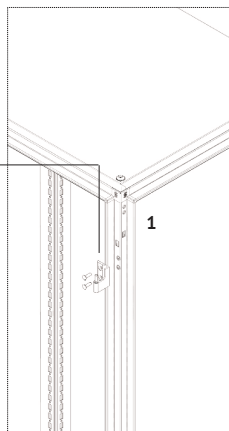

УСТАНОВКА ДВЕРИ
ВЫСОТОЙ БОЛЕЕ 1600 мм

Дверь

1

1

Дверь
сдвоенная

Правая дверь

2

Левая дверь

7

8

УСТАНОВКА ДВЕРИ
ВНУТРЕННЕЙ

**УСТАНОВКА ПАНЕЛИ МОНТАЖНОЙ
В КРАЙНЕМ ЗАДНЕМ ПОЛОЖЕНИИ**

Петля

УСТАНОВКА ДВЕРИ
БОКОВОЙ

1. Адаптер
2. Винт
3. Базовая часть петли
4. Винт
5. Штифт
6. Поворотная часть петли

СОЕДИНЕНИЕ
«СПИНА К СПИНЕ»