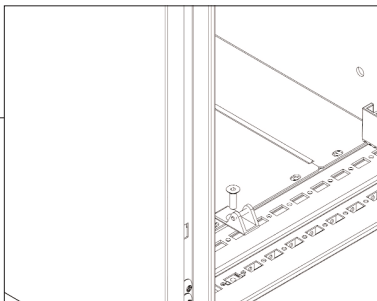

7

8

УСТАНОВКА ДВЕРИ
ВНУТРЕННЕЙ

**УСТАНОВКА ПАНЕЛИ МОНТАЖНОЙ
В КРАЙНЕМ ЗАДНЕМ ПОЛОЖЕНИИ**

Петля

УСТАНОВКА ДВЕРИ
БОКОВОЙ

1. Адаптер
2. Винт
3. Базовая часть петли
4. Винт
5. Штифт
6. Поворотная часть петли

СОЕДИНЕНИЕ
«СПИНА К СПИНЕ»