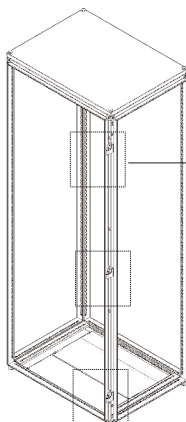

КАРКАС ШКАФА
OptiBox M

1

2

УСТАНОВКА ЛИЦЕВОЙ И ЗАДНЕЙ
ПАНЕЛЕЙ ЦОКОЛЯ

УСТАНОВКА ПЛАТЫ МОНТАЖНОЙ
СДВОЕННОЙ

**УСТАНОВКА ПАНЕЛИ
ЗАДНЕЙ**

УСТАНОВКА ПРОФИЛЯ-ОГРАНИЧИТЕЛЯ ВЕРТИКАЛЬНОГО
(при необходимости усиления задней панели)

УСТАНОВКА ДВЕРИ
ВЫСОТОЙ БОЛЕЕ 1600 мм

Дверь

1

1

Дверь
сдвоенная

Правая дверь

2

Левая дверь

7

8

УСТАНОВКА ДВЕРИ
ВНУТРЕННЕЙ

**УСТАНОВКА ПАНЕЛИ МОНТАЖНОЙ
В КРАЙНЕМ ЗАДНЕМ ПОЛОЖЕНИИ**

Петля

УСТАНОВКА ДВЕРИ
БОКОВОЙ

1. Адаптер
2. Винт
3. Базовая часть петли
4. Винт
5. Штифт
6. Поворотная часть петли

СОЕДИНЕНИЕ
«СПИНА К СПИНЕ»