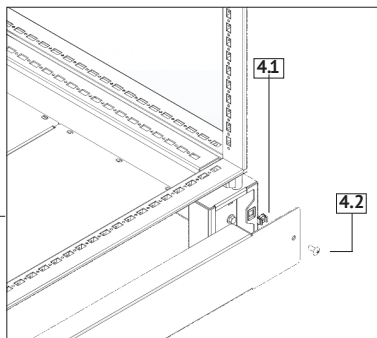

КАРКАС ШКАФА
OptiBox M

1

2

УСТАНОВКА ЛИЦЕВОЙ И ЗАДНЕЙ
ПАНЕЛЕЙ ЦОКОЛЯ

УСТАНОВКА ПЛАТЫ МОНТАЖНОЙ
СДВОЕННОЙ

**УСТАНОВКА ПАНЕЛИ
ЗАДНЕЙ**

УСТАНОВКА ПРОФИЛЯ-ОГРАНИЧИТЕЛЯ ВЕРТИКАЛЬНОГО
(при необходимости усиления задней панели)

УСТАНОВКА ДВЕРИ
ВЫСОТОЙ БОЛЕЕ 1600 мм

Дверь

1

1

Дверь
сдвоенная

Правая дверь

2

Левая дверь