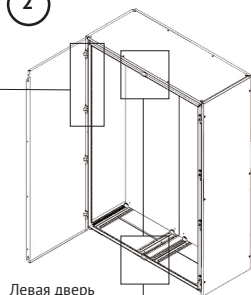

КАРКАС ШКАФА
OptiBox M

1

2

УСТАНОВКА ЛИЦЕВОЙ И ЗАДНЕЙ
ПАНЕЛЕЙ ЦОКОЛЯ

УСТАНОВКА ПЛАТЫ МОНТАЖНОЙ
СДВОЕННОЙ

**УСТАНОВКА ПАНЕЛИ
ЗАДНЕЙ**

УСТАНОВКА ПРОФИЛЯ-ОГРАНИЧИТЕЛЯ ВЕРТИКАЛЬНОГО
(при необходимости усиления задней панели)

УСТАНОВКА ДВЕРИ
ВЫСОТОЙ БОЛЕЕ 1600 мм

Дверь

1

1

Дверь
сдвоенная

Правая дверь

2

Левая дверь