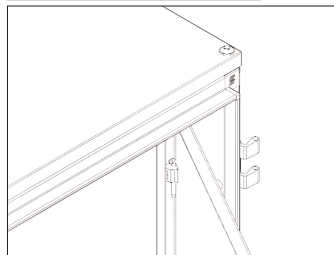

7

8

УСТАНОВКА ДВЕРИ
ВНУТРЕННЕЙ

**УСТАНОВКА ПАНЕЛИ МОНТАЖНОЙ
В КРАЙНЕМ ЗАДНЕМ ПОЛОЖЕНИИ**

Петля

УСТАНОВКА ДВЕРИ
БОКОВОЙ

1. Адаптер
2. Винт
3. Базовая часть петли
4. Винт
5. Штифт
6. Поворотная часть петли

СОЕДИНЕНИЕ
«СПИНА К СПИНЕ»