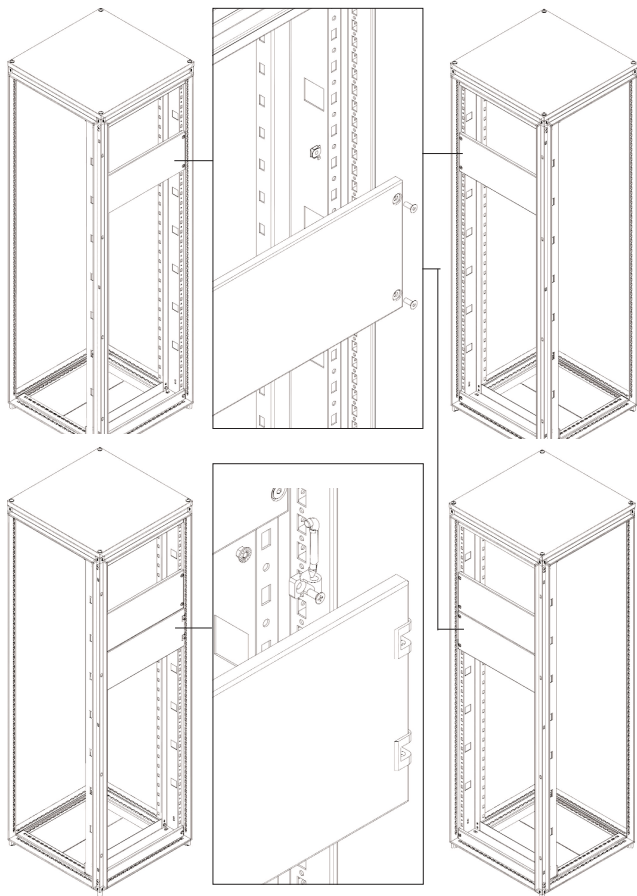

КАРКАС ШКАФА
OptiBox M

1

2

УСТАНОВКА ЛИЦЕВОЙ И ЗАДНЕЙ
ПАНЕЛЕЙ ЦОКОЛЯ

УСТАНОВКА ПЛАТЫ МОНТАЖНОЙ
СДВОЕННОЙ

**УСТАНОВКА ПАНЕЛИ
ЗАДНЕЙ**

УСТАНОВКА ПРОФИЛЯ-ОГРАНИЧИТЕЛЯ ВЕРТИКАЛЬНОГО
(при необходимости усиления задней панели)

УСТАНОВКА ДВЕРИ
ВЫСОТОЙ БОЛЕЕ 1600 мм

Дверь

1

1

Дверь
сдвоенная

Правая дверь

2

Левая дверь

7

8

УСТАНОВКА ДВЕРИ
ВНУТРЕННЕЙ

**УСТАНОВКА ПАНЕЛИ МОНТАЖНОЙ
В КРАЙНЕМ ЗАДНЕМ ПОЛОЖЕНИИ**

Петля

УСТАНОВКА ДВЕРИ
БОКОВОЙ

1. Адаптер
2. Винт
3. Базовая часть петли
4. Винт
5. Штифт
6. Поворотная часть петли

СОЕДИНЕНИЕ
«СПИНА К СПИНЕ»