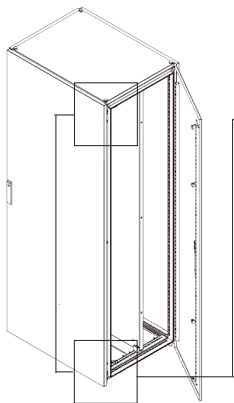

КАРКАС ШКАФА
OptiBox M

1

2

УСТАНОВКА ЛИЦЕВОЙ И ЗАДНЕЙ
ПАНЕЛЕЙ ЦОКОЛЯ

УСТАНОВКА ПЛАТЫ МОНТАЖНОЙ
СДВОЕННОЙ

**УСТАНОВКА ПАНЕЛИ
ЗАДНЕЙ**

УСТАНОВКА ПРОФИЛЯ-ОГРАНИЧИТЕЛЯ ВЕРТИКАЛЬНОГО
(при необходимости усиления задней панели)

УСТАНОВКА ДВЕРИ
ВЫСОТОЙ БОЛЕЕ 1600 мм

Дверь

1

1

Дверь
сдвоенная

Правая дверь

2

Левая дверь

7

8

УСТАНОВКА ДВЕРИ
ВНУТРЕННЕЙ

**УСТАНОВКА ПАНЕЛИ МОНТАЖНОЙ
В КРАЙНЕМ ЗАДНЕМ ПОЛОЖЕНИИ**

Петля

УСТАНОВКА ДВЕРИ
БОКОВОЙ

1. Адаптер
2. Винт
3. Базовая часть петли
4. Винт
5. Штифт
6. Поворотная часть петли

СОЕДИНЕНИЕ
«СПИНА К СПИНЕ»