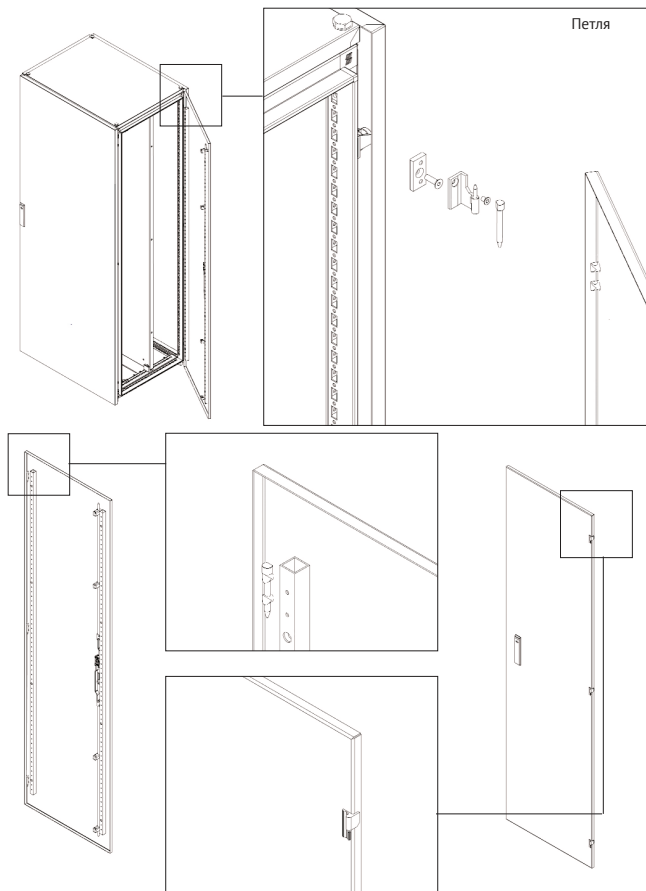

КАРКАС ШКАФА
OptiBox M

1

2

УСТАНОВКА ЛИЦЕВОЙ И ЗАДНЕЙ
ПАНЕЛЕЙ ЦОКОЛЯ

УСТАНОВКА ПЛАТЫ МОНТАЖНОЙ
СДВОЕННОЙ

**УСТАНОВКА ПАНЕЛИ
ЗАДНЕЙ**

УСТАНОВКА ПРОФИЛЯ-ОГРАНИЧИТЕЛЯ ВЕРТИКАЛЬНОГО
(при необходимости усиления задней панели)

7

8

УСТАНОВКА ДВЕРИ
ВНУТРЕННЕЙ

**УСТАНОВКА ПАНЕЛИ МОНТАЖНОЙ
В КРАЙНЕМ ЗАДНЕМ ПОЛОЖЕНИИ**

Петля

УСТАНОВКА ДВЕРИ
БОКОВОЙ

1. Адаптер
2. Винт
3. Базовая часть петли
4. Винт
5. Штифт
6. Поворотная часть петли

СОЕДИНЕНИЕ
«СПИНА К СПИНЕ»