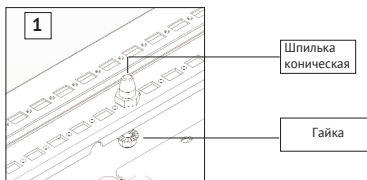

КАРКАС ШКАФА
OptiBox M

1

2

УСТАНОВКА ЛИЦЕВОЙ И ЗАДНЕЙ
ПАНЕЛЕЙ ЦОКОЛЯ

УСТАНОВКА ПЛАТЫ МОНТАЖНОЙ
СДВОЕННОЙ

**УСТАНОВКА ПАНЕЛИ
ЗАДНЕЙ**

УСТАНОВКА ПРОФИЛЯ-ОГРАНИЧИТЕЛЯ ВЕРТИКАЛЬНОГО
(при необходимости усиления задней панели)

УСТАНОВКА ДВЕРИ
ВЫСОТОЙ БОЛЕЕ 1600 мм

Дверь

1

1

Дверь
сдвоенная

Правая дверь

2

Левая дверь