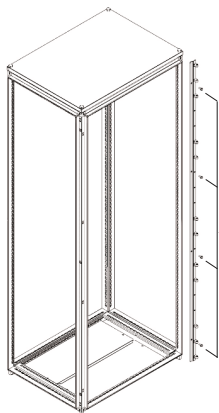

КАРКАС ШКАФА
OptiBox M

1

2

УСТАНОВКА ЛИЦЕВОЙ И ЗАДНЕЙ
ПАНЕЛЕЙ ЦОКОЛЯ

УСТАНОВКА ПЛАТЫ МОНТАЖНОЙ
СДВОЕННОЙ

**УСТАНОВКА ПАНЕЛИ
ЗАДНЕЙ**

УСТАНОВКА ПРОФИЛЯ-ОГРАНИЧИТЕЛЯ ВЕРТИКАЛЬНОГО
(при необходимости усиления задней панели)

УСТАНОВКА ДВЕРИ
ВЫСОТОЙ БОЛЕЕ 1600 мм

Дверь

1

1

Дверь
сдвоенная

Правая дверь

2

Левая дверь

3

УСТАНОВКА ОТВЕТНЫХ ПЕТЕЛЬ СИСТЕМЫ ЗАПИРАНИЯ

1

a

b

c

2

6

7

8

УСТАНОВКА ДВЕРИ
ВНУТРЕННЕЙ

**УСТАНОВКА ПАНЕЛИ МОНТАЖНОЙ
В КРАЙНЕМ ЗАДНЕМ ПОЛОЖЕНИИ**

Петля

УСТАНОВКА ДВЕРИ
БОКОВОЙ

1. Адаптер
2. Винт
3. Базовая часть петли
4. Винт
5. Штифт
6. Поворотная часть петли

СОЕДИНЕНИЕ
«СПИНА К СПИНЕ»