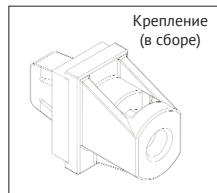

КАРКАС ШКАФА
OptiBox M

1

2

УСТАНОВКА ЛИЦЕВОЙ И ЗАДНЕЙ
ПАНЕЛЕЙ ЦОКОЛЯ

УСТАНОВКА ПЛАТЫ МОНТАЖНОЙ
СДВОЕННОЙ

**УСТАНОВКА ПАНЕЛИ
ЗАДНЕЙ**

УСТАНОВКА ПРОФИЛЯ-ОГРАНИЧИТЕЛЯ ВЕРТИКАЛЬНОГО
(при необходимости усиления задней панели)

УСТАНОВКА ДВЕРИ
ВЫСОТОЙ БОЛЕЕ 1600 мм

Дверь

1

1

Дверь
сдвоенная

Правая дверь

2

Левая дверь