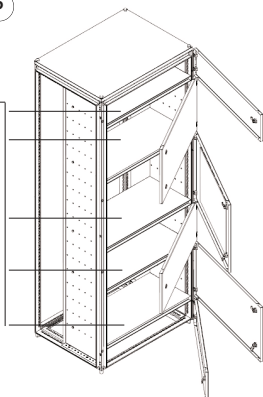

КАРКАС ШКАФА
OptiBox M

1

2

УСТАНОВКА ЛИЦЕВОЙ И ЗАДНЕЙ
ПАНЕЛЕЙ ЦОКОЛЯ

УСТАНОВКА ПЛАТЫ МОНТАЖНОЙ
СДВОЕННОЙ

**УСТАНОВКА ПАНЕЛИ
ЗАДНЕЙ**

УСТАНОВКА ПРОФИЛЯ-ОГРАНИЧИТЕЛЯ ВЕРТИКАЛЬНОГО
(при необходимости усиления задней панели)

УСТАНОВКА ДВЕРИ
ВЫСОТОЙ БОЛЕЕ 1600 мм

Дверь

1

1

Дверь
сдвоенная

Правая дверь

2

Левая дверь

3

УСТАНОВКА ОТВЕТНЫХ ПЕТЕЛЬ СИСТЕМЫ ЗАПИРАНИЯ

1

a

b

c

2

6

7

8

УСТАНОВКА ДВЕРИ
ВНУТРЕННЕЙ

**УСТАНОВКА ПАНЕЛИ МОНТАЖНОЙ
В КРАЙНЕМ ЗАДНЕМ ПОЛОЖЕНИИ**

Петля

УСТАНОВКА ДВЕРИ
БОКОВОЙ

1. Адаптер
2. Винт
3. Базовая часть петли
4. Винт
5. Штифт
6. Поворотная часть петли

СОЕДИНЕНИЕ
«СПИНА К СПИНЕ»