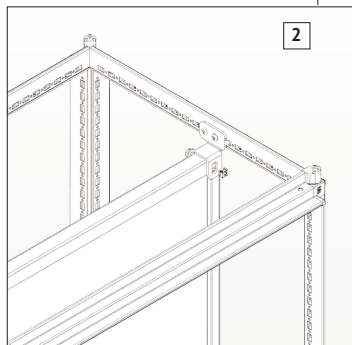

КАРКАС ШКАФА
OptiBox M

1

2

УСТАНОВКА ЛИЦЕВОЙ И ЗАДНЕЙ
ПАНЕЛЕЙ ЦОКОЛЯ

УСТАНОВКА ПЛАТЫ МОНТАЖНОЙ
СДВОЕННОЙ

**УСТАНОВКА ПАНЕЛИ
ЗАДНЕЙ**

УСТАНОВКА ПРОФИЛЯ-ОГРАНИЧИТЕЛЯ ВЕРТИКАЛЬНОГО
(при необходимости усиления задней панели)

УСТАНОВКА ДВЕРИ
ВЫСОТОЙ БОЛЕЕ 1600 мм

Дверь

1

1

Дверь
сдвоенная

Правая дверь

2

Левая дверь

7

8

УСТАНОВКА ДВЕРИ
ВНУТРЕННЕЙ

**УСТАНОВКА ПАНЕЛИ МОНТАЖНОЙ
В КРАЙНЕМ ЗАДНЕМ ПОЛОЖЕНИИ**

Петля

УСТАНОВКА ДВЕРИ
БОКОВОЙ

1. Адаптер
2. Винт
3. Базовая часть петли
4. Винт
5. Штифт
6. Поворотная часть петли

СОЕДИНЕНИЕ
«СПИНА К СПИНЕ»