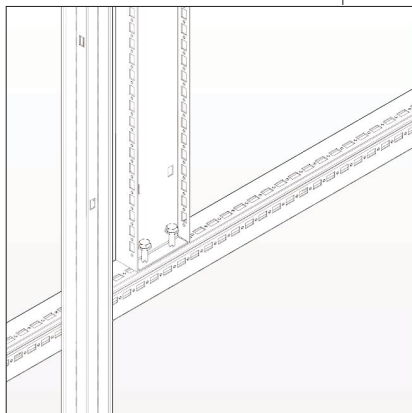

КАРКАС ШКАФА
OptiBox M

1

2

УСТАНОВКА ЛИЦЕВОЙ И ЗАДНЕЙ
ПАНЕЛЕЙ ЦОКОЛЯ

УСТАНОВКА ПЛАТЫ МОНТАЖНОЙ
СДВОЕННОЙ

**УСТАНОВКА ПАНЕЛИ
ЗАДНЕЙ**

УСТАНОВКА ПРОФИЛЯ-ОГРАНИЧИТЕЛЯ ВЕРТИКАЛЬНОГО
(при необходимости усиления задней панели)

УСТАНОВКА ДВЕРИ
ВЫСОТОЙ БОЛЕЕ 1600 мм

Дверь

1

1

Дверь
сдвоенная

Правая дверь

2

Левая дверь

7

8

УСТАНОВКА ДВЕРИ
ВНУТРЕННЕЙ

**УСТАНОВКА ПАНЕЛИ МОНТАЖНОЙ
В КРАЙНЕМ ЗАДНЕМ ПОЛОЖЕНИИ**

Петля

УСТАНОВКА ДВЕРИ
БОКОВОЙ

1. Адаптер
2. Винт
3. Базовая часть петли
4. Винт
5. Штифт
6. Поворотная часть петли

СОЕДИНЕНИЕ
«СПИНА К СПИНЕ»