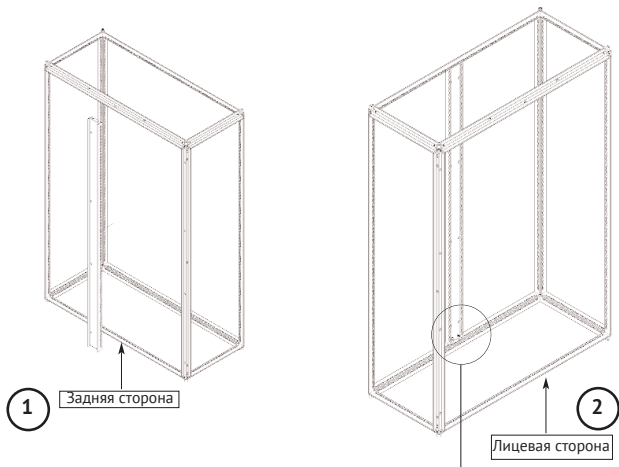

КАРКАС ШКАФА
OptiBox M

1

2

УСТАНОВКА ЛИЦЕВОЙ И ЗАДНЕЙ
ПАНЕЛЕЙ ЦОКОЛЯ

УСТАНОВКА ПЛАТЫ МОНТАЖНОЙ
СДВОЕННОЙ

**УСТАНОВКА ПАНЕЛИ
ЗАДНЕЙ**

УСТАНОВКА ПРОФИЛЯ-ОГРАНИЧИТЕЛЯ ВЕРТИКАЛЬНОГО
(при необходимости усиления задней панели)

УСТАНОВКА ДВЕРИ
ВЫСОТОЙ БОЛЕЕ 1600 мм

Дверь

1

1

Дверь
сдвоенная

Правая дверь

2

Левая дверь