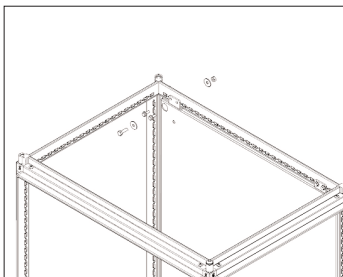

7

8

УСТАНОВКА ДВЕРИ
ВНУТРЕННЕЙ

**УСТАНОВКА ПАНЕЛИ МОНТАЖНОЙ
В КРАЙНЕМ ЗАДНЕМ ПОЛОЖЕНИИ**

Петля

УСТАНОВКА ДВЕРИ
БОКОВОЙ

1. Адаптер
2. Винт
3. Базовая часть петли
4. Винт
5. Штифт
6. Поворотная часть петли

СОЕДИНЕНИЕ
«СПИНА К СПИНЕ»