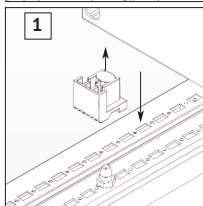

КАРКАС ШКАФА
OptiBox M

1

2

УСТАНОВКА ЛИЦЕВОЙ И ЗАДНЕЙ
ПАНЕЛЕЙ ЦОКОЛЯ

УСТАНОВКА ПЛАТЫ МОНТАЖНОЙ
СДВОЕННОЙ

**УСТАНОВКА ПАНЕЛИ
ЗАДНЕЙ**

УСТАНОВКА ПРОФИЛЯ-ОГРАНИЧИТЕЛЯ ВЕРТИКАЛЬНОГО
(при необходимости усиления задней панели)

УСТАНОВКА ДВЕРИ
ВЫСОТОЙ БОЛЕЕ 1600 мм

Дверь

1

1

Дверь
сдвоенная

Правая дверь

2

Левая дверь