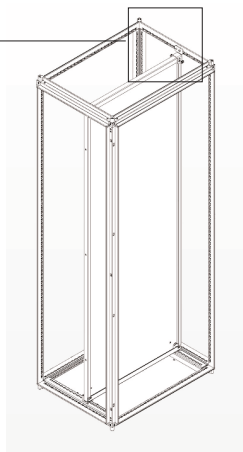

КАРКАС ШКАФА
OptiBox M

1

2

УСТАНОВКА ЛИЦЕВОЙ И ЗАДНЕЙ
ПАНЕЛЕЙ ЦОКОЛЯ

УСТАНОВКА ПЛАТЫ МОНТАЖНОЙ
СДВОЕННОЙ

**УСТАНОВКА ПАНЕЛИ
ЗАДНЕЙ**

УСТАНОВКА ПРОФИЛЯ-ОГРАНИЧИТЕЛЯ ВЕРТИКАЛЬНОГО
(при необходимости усиления задней панели)

УСТАНОВКА ДВЕРИ
ВЫСОТОЙ БОЛЕЕ 1600 мм

Дверь

1

1

Дверь
сдвоенная

Правая дверь

2

Левая дверь

7

8

УСТАНОВКА ДВЕРИ
ВНУТРЕННЕЙ

**УСТАНОВКА ПАНЕЛИ МОНТАЖНОЙ
В КРАЙНЕМ ЗАДНЕМ ПОЛОЖЕНИИ**

Петля

УСТАНОВКА ДВЕРИ
БОКОВОЙ

1. Адаптер
2. Винт
3. Базовая часть петли
4. Винт
5. Штифт
6. Поворотная часть петли

СОЕДИНЕНИЕ
«СПИНА К СПИНЕ»