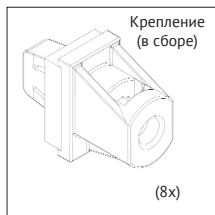

КАРКАС ШКАФА
OptiBox M

1

2

УСТАНОВКА ЛИЦЕВОЙ И ЗАДНЕЙ
ПАНЕЛЕЙ ЦОКОЛЯ

УСТАНОВКА ПЛАТЫ МОНТАЖНОЙ
СДВОЕННОЙ

**УСТАНОВКА ПАНЕЛИ
ЗАДНЕЙ**

УСТАНОВКА ПРОФИЛЯ-ОГРАНИЧИТЕЛЯ ВЕРТИКАЛЬНОГО
(при необходимости усиления задней панели)

УСТАНОВКА ДВЕРИ
ВЫСОТОЙ БОЛЕЕ 1600 мм

Дверь

1

1

Дверь
сдвоенная

Правая дверь

2

Левая дверь