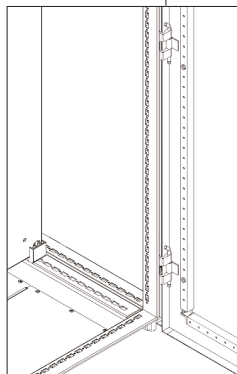

КАРКАС ШКАФА
OptiBox M

1

2

УСТАНОВКА ЛИЦЕВОЙ И ЗАДНЕЙ
ПАНЕЛЕЙ ЦОКОЛЯ

УСТАНОВКА ПЛАТЫ МОНТАЖНОЙ
СДВОЕННОЙ

**УСТАНОВКА ПАНЕЛИ
ЗАДНЕЙ**

УСТАНОВКА ПРОФИЛЯ-ОГРАНИЧИТЕЛЯ ВЕРТИКАЛЬНОГО
(при необходимости усиления задней панели)

УСТАНОВКА ДВЕРИ
ВЫСОТОЙ БОЛЕЕ 1600 мм

Дверь

1

1

Дверь
сдвоенная

Правая дверь

2

Левая дверь