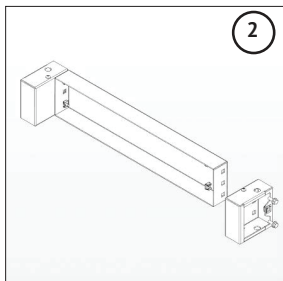

КАРКАС ШКАФА
OptiBox M

1

2

УСТАНОВКА ЛИЦЕВОЙ И ЗАДНЕЙ
ПАНЕЛЕЙ ЦОКОЛЯ

УСТАНОВКА ПЛАТЫ МОНТАЖНОЙ
СДВОЕННОЙ

**УСТАНОВКА ПАНЕЛИ
ЗАДНЕЙ**

УСТАНОВКА ПРОФИЛЯ-ОГРАНИЧИТЕЛЯ ВЕРТИКАЛЬНОГО
(при необходимости усиления задней панели)

УСТАНОВКА ДВЕРИ
ВЫСОТОЙ БОЛЕЕ 1600 мм

Дверь

1

1

Дверь
сдвоенная

Правая дверь

2

Левая дверь

7

8

УСТАНОВКА ДВЕРИ
ВНУТРЕННЕЙ

**УСТАНОВКА ПАНЕЛИ МОНТАЖНОЙ
В КРАЙНЕМ ЗАДНЕМ ПОЛОЖЕНИИ**

Петля

УСТАНОВКА ДВЕРИ
БОКОВОЙ

1. Адаптер
2. Винт
3. Базовая часть петли
4. Винт
5. Штифт
6. Поворотная часть петли

СОЕДИНЕНИЕ
«СПИНА К СПИНЕ»