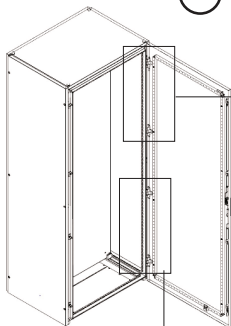

КАРКАС ШКАФА
OptiBox M

1

2

УСТАНОВКА ЛИЦЕВОЙ И ЗАДНЕЙ
ПАНЕЛЕЙ ЦОКОЛЯ

УСТАНОВКА ПЛАТЫ МОНТАЖНОЙ
СДВОЕННОЙ

**УСТАНОВКА ПАНЕЛИ
ЗАДНЕЙ**

УСТАНОВКА ПРОФИЛЯ-ОГРАНИЧИТЕЛЯ ВЕРТИКАЛЬНОГО
(при необходимости усиления задней панели)

УСТАНОВКА ДВЕРИ
ВЫСОТОЙ БОЛЕЕ 1600 мм

Дверь

1

1

Дверь
сдвоенная

Правая дверь

2

Левая дверь