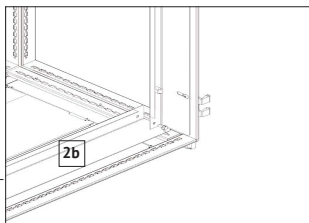

7

8

УСТАНОВКА ДВЕРИ
ВНУТРЕННЕЙ

**УСТАНОВКА ПАНЕЛИ МОНТАЖНОЙ
В КРАЙНЕМ ЗАДНЕМ ПОЛОЖЕНИИ**

Петля

УСТАНОВКА ДВЕРИ
БОКОВОЙ

1. Адаптер
2. Винт
3. Базовая часть петли
4. Винт
5. Штифт
6. Поворотная часть петли

СОЕДИНЕНИЕ
«СПИНА К СПИНЕ»