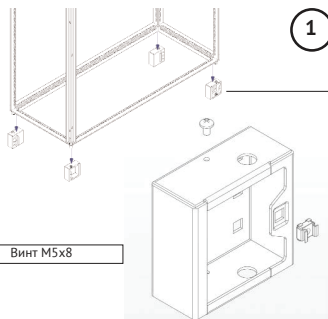

КАРКАС ШКАФА
OptiBox M

1

2

УСТАНОВКА ЛИЦЕВОЙ И ЗАДНЕЙ
ПАНЕЛЕЙ ЦОКОЛЯ

УСТАНОВКА ПЛАТЫ МОНТАЖНОЙ
СДВОЕННОЙ

**УСТАНОВКА ПАНЕЛИ
ЗАДНЕЙ**

УСТАНОВКА ПРОФИЛЯ-ОГРАНИЧИТЕЛЯ ВЕРТИКАЛЬНОГО
(при необходимости усиления задней панели)

УСТАНОВКА ДВЕРИ
ВЫСОТОЙ БОЛЕЕ 1600 мм

Дверь

1

1

Дверь
сдвоенная

Правая дверь

2

Левая дверь

7

8

УСТАНОВКА ДВЕРИ
ВНУТРЕННЕЙ

**УСТАНОВКА ПАНЕЛИ МОНТАЖНОЙ
В КРАЙНЕМ ЗАДНЕМ ПОЛОЖЕНИИ**

Петля

УСТАНОВКА ДВЕРИ
БОКОВОЙ

1. Адаптер
2. Винт
3. Базовая часть петли
4. Винт
5. Штифт
6. Поворотная часть петли

СОЕДИНЕНИЕ
«СПИНА К СПИНЕ»