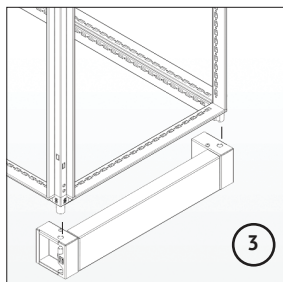

КАРКАС ШКАФА
OptiBox M

1

2

УСТАНОВКА ЛИЦЕВОЙ И ЗАДНЕЙ
ПАНЕЛЕЙ ЦОКОЛЯ

УСТАНОВКА ПЛАТЫ МОНТАЖНОЙ
СДВОЕННОЙ

**УСТАНОВКА ПАНЕЛИ
ЗАДНЕЙ**

УСТАНОВКА ПРОФИЛЯ-ОГРАНИЧИТЕЛЯ ВЕРТИКАЛЬНОГО
(при необходимости усиления задней панели)

УСТАНОВКА ДВЕРИ
ВЫСОТОЙ БОЛЕЕ 1600 мм

Дверь

1

1

Дверь
сдвоенная

Правая дверь

2

Левая дверь