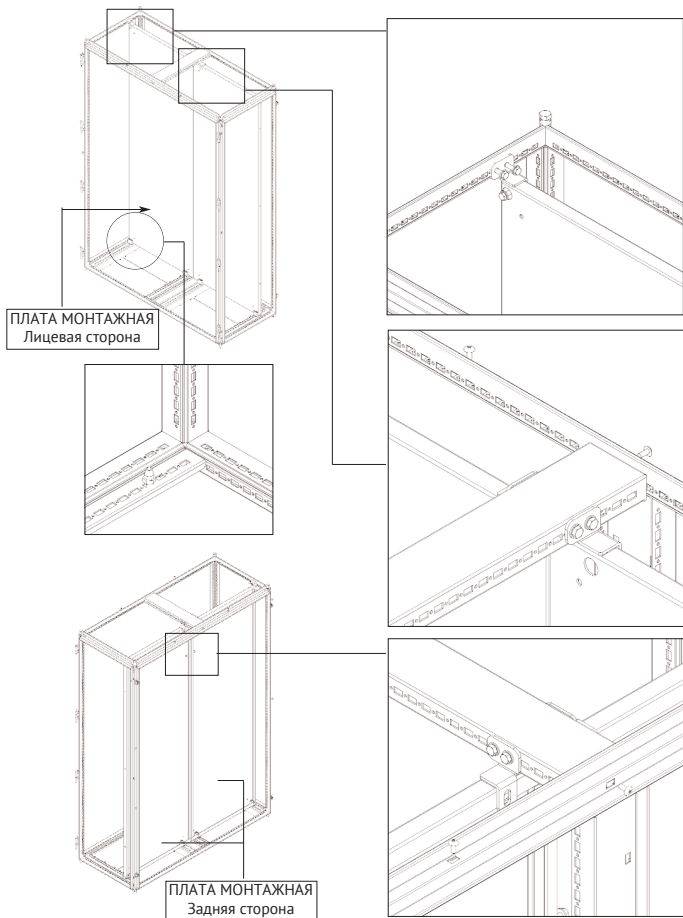

КАРКАС ШКАФА
OptiBox M

1

2

УСТАНОВКА ЛИЦЕВОЙ И ЗАДНЕЙ
ПАНЕЛЕЙ ЦОКОЛЯ

УСТАНОВКА ПЛАТЫ МОНТАЖНОЙ
СДВОЕННОЙ

**УСТАНОВКА ПАНЕЛИ
ЗАДНЕЙ**

УСТАНОВКА ПРОФИЛЯ-ОГРАНИЧИТЕЛЯ ВЕРТИКАЛЬНОГО
(при необходимости усиления задней панели)

УСТАНОВКА ДВЕРИ
ВЫСОТОЙ БОЛЕЕ 1600 мм

Дверь

1

1

Дверь
сдвоенная

Правая дверь

2

Левая дверь

7

8

УСТАНОВКА ДВЕРИ
ВНУТРЕННЕЙ

**УСТАНОВКА ПАНЕЛИ МОНТАЖНОЙ
В КРАЙНЕМ ЗАДНЕМ ПОЛОЖЕНИИ**

Петля

УСТАНОВКА ДВЕРИ
БОКОВОЙ

1. Адаптер
2. Винт
3. Базовая часть петли
4. Винт
5. Штифт
6. Поворотная часть петли

СОЕДИНЕНИЕ
«СПИНА К СПИНЕ»