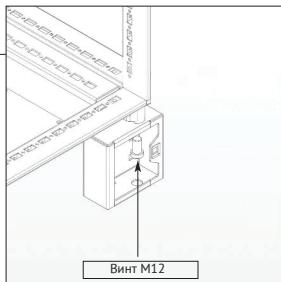

КАРКАС ШКАФА
OptiBox M

1

2

УСТАНОВКА ЛИЦЕВОЙ И ЗАДНЕЙ
ПАНЕЛЕЙ ЦОКОЛЯ

УСТАНОВКА ПЛАТЫ МОНТАЖНОЙ
СДВОЕННОЙ

**УСТАНОВКА ПАНЕЛИ
ЗАДНЕЙ**

УСТАНОВКА ПРОФИЛЯ-ОГРАНИЧИТЕЛЯ ВЕРТИКАЛЬНОГО
(при необходимости усиления задней панели)

УСТАНОВКА ДВЕРИ
ВЫСОТОЙ БОЛЕЕ 1600 мм

Дверь

1

1

Дверь
сдвоенная

Правая дверь

2

Левая дверь