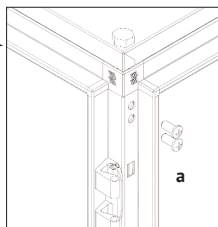

КАРКАС ШКАФА
OptiBox M

1

2

УСТАНОВКА ЛИЦЕВОЙ И ЗАДНЕЙ
ПАНЕЛЕЙ ЦОКОЛЯ

УСТАНОВКА ПЛАТЫ МОНТАЖНОЙ
СДВОЕННОЙ

**УСТАНОВКА ПАНЕЛИ
ЗАДНЕЙ**

УСТАНОВКА ПРОФИЛЯ-ОГРАНИЧИТЕЛЯ ВЕРТИКАЛЬНОГО
(при необходимости усиления задней панели)

УСТАНОВКА ДВЕРИ
ВЫСОТОЙ БОЛЕЕ 1600 мм

Дверь

1

1

Дверь
сдвоенная

Правая дверь

2

Левая дверь

7

8

УСТАНОВКА ДВЕРИ
ВНУТРЕННЕЙ

**УСТАНОВКА ПАНЕЛИ МОНТАЖНОЙ
В КРАЙНЕМ ЗАДНЕМ ПОЛОЖЕНИИ**

Петля

УСТАНОВКА ДВЕРИ
БОКОВОЙ

1. Адаптер
2. Винт
3. Базовая часть петли
4. Винт
5. Штифт
6. Поворотная часть петли

СОЕДИНЕНИЕ
«СПИНА К СПИНЕ»