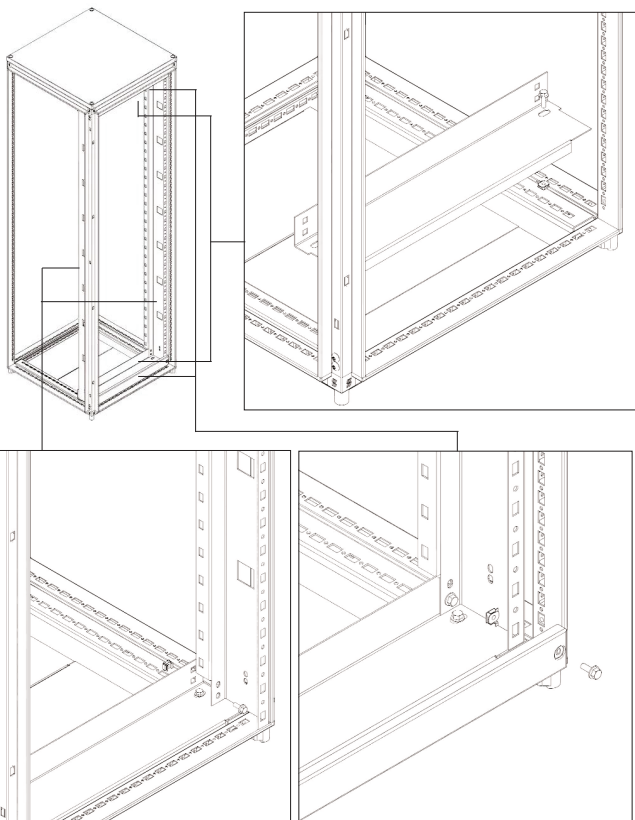

КАРКАС ШКАФА
OptiBox M

1

2

УСТАНОВКА ЛИЦЕВОЙ И ЗАДНЕЙ
ПАНЕЛЕЙ ЦОКОЛЯ

УСТАНОВКА ПЛАТЫ МОНТАЖНОЙ
СДВОЕННОЙ

**УСТАНОВКА ПАНЕЛИ
ЗАДНЕЙ**

УСТАНОВКА ПРОФИЛЯ-ОГРАНИЧИТЕЛЯ ВЕРТИКАЛЬНОГО
(при необходимости усиления задней панели)

УСТАНОВКА ДВЕРИ
ВЫСОТОЙ БОЛЕЕ 1600 мм

Дверь

1

1

Дверь
сдвоенная

Правая дверь

2

Левая дверь

7

8

УСТАНОВКА ДВЕРИ
ВНУТРЕННЕЙ

**УСТАНОВКА ПАНЕЛИ МОНТАЖНОЙ
В КРАЙНЕМ ЗАДНЕМ ПОЛОЖЕНИИ**

Петля

УСТАНОВКА ДВЕРИ
БОКОВОЙ

1. Адаптер
2. Винт
3. Базовая часть петли
4. Винт
5. Штифт
6. Поворотная часть петли

СОЕДИНЕНИЕ
«СПИНА К СПИНЕ»