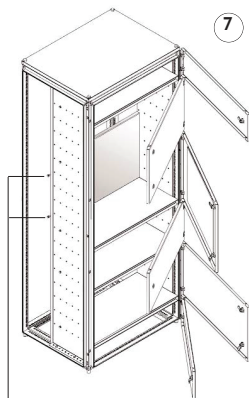

КАРКАС ШКАФА
OptiBox M

1

2

УСТАНОВКА ЛИЦЕВОЙ И ЗАДНЕЙ
ПАНЕЛЕЙ ЦОКОЛЯ

УСТАНОВКА ПЛАТЫ МОНТАЖНОЙ
СДВОЕННОЙ

**УСТАНОВКА ПАНЕЛИ
ЗАДНЕЙ**

УСТАНОВКА ПРОФИЛЯ-ОГРАНИЧИТЕЛЯ ВЕРТИКАЛЬНОГО
(при необходимости усиления задней панели)

УСТАНОВКА ДВЕРИ
ВЫСОТОЙ БОЛЕЕ 1600 мм

Дверь

1

1

Дверь
сдвоенная

Правая дверь

2

Левая дверь

3

УСТАНОВКА ОТВЕТНЫХ ПЕТЕЛЬ СИСТЕМЫ ЗАПИРАНИЯ

1

a

b

c

2

6

7

8

УСТАНОВКА ДВЕРИ
ВНУТРЕННЕЙ

**УСТАНОВКА ПАНЕЛИ МОНТАЖНОЙ
В КРАЙНЕМ ЗАДНЕМ ПОЛОЖЕНИИ**

Петля

УСТАНОВКА ДВЕРИ
БОКОВОЙ

1. Адаптер
2. Винт
3. Базовая часть петли
4. Винт
5. Штифт
6. Поворотная часть петли

СОЕДИНЕНИЕ
«СПИНА К СПИНЕ»