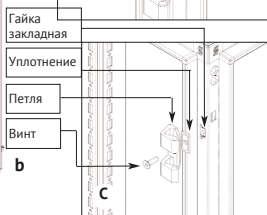

КАРКАС ШКАФА
OptiBox M

1

2

УСТАНОВКА ЛИЦЕВОЙ И ЗАДНЕЙ
ПАНЕЛЕЙ ЦОКОЛЯ

УСТАНОВКА ПЛАТЫ МОНТАЖНОЙ
СДВОЕННОЙ

**УСТАНОВКА ПАНЕЛИ
ЗАДНЕЙ**

УСТАНОВКА ПРОФИЛЯ-ОГРАНИЧИТЕЛЯ ВЕРТИКАЛЬНОГО
(при необходимости усиления задней панели)

УСТАНОВКА ДВЕРИ
ВЫСОТОЙ БОЛЕЕ 1600 мм

Дверь

1

1

Дверь
сдвоенная

Правая дверь

2

Левая дверь

7

8

УСТАНОВКА ДВЕРИ
ВНУТРЕННЕЙ

**УСТАНОВКА ПАНЕЛИ МОНТАЖНОЙ
В КРАЙНЕМ ЗАДНЕМ ПОЛОЖЕНИИ**

Петля

УСТАНОВКА ДВЕРИ
БОКОВОЙ

1. Адаптер
2. Винт
3. Базовая часть петли
4. Винт
5. Штифт
6. Поворотная часть петли

СОЕДИНЕНИЕ
«СПИНА К СПИНЕ»