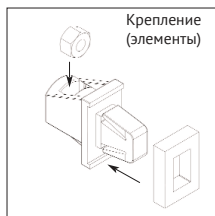

КАРКАС ШКАФА
OptiBox M

1

2

УСТАНОВКА ЛИЦЕВОЙ И ЗАДНЕЙ
ПАНЕЛЕЙ ЦОКОЛЯ

УСТАНОВКА ПЛАТЫ МОНТАЖНОЙ
СДВОЕННОЙ

**УСТАНОВКА ПАНЕЛИ
ЗАДНЕЙ**

УСТАНОВКА ПРОФИЛЯ-ОГРАНИЧИТЕЛЯ ВЕРТИКАЛЬНОГО
(при необходимости усиления задней панели)

УСТАНОВКА ДВЕРИ
ВЫСОТОЙ БОЛЕЕ 1600 мм

Дверь

1

1

Дверь
сдвоенная

Правая дверь

2

Левая дверь