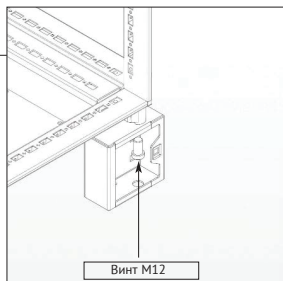

КАРКАС ШКАФА
OptiBox M

1

2

УСТАНОВКА ЛИЦЕВОЙ И ЗАДНЕЙ
ПАНЕЛЕЙ ЦОКОЛЯ

УСТАНОВКА ПЛАТЫ МОНТАЖНОЙ
СДВОЕННОЙ

**УСТАНОВКА ПАНЕЛИ
ЗАДНЕЙ**

УСТАНОВКА ПРОФИЛЯ-ОГРАНИЧИТЕЛЯ ВЕРТИКАЛЬНОГО
(при необходимости усиления задней панели)

УСТАНОВКА ДВЕРИ
ВЫСОТОЙ БОЛЕЕ 1600 мм

Дверь

1

1

Дверь
сдвоенная

Правая дверь

2

Левая дверь