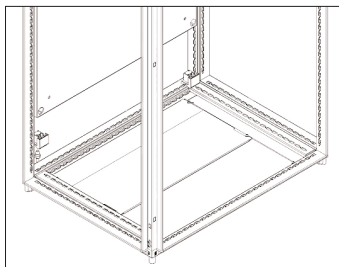

7

8

УСТАНОВКА ДВЕРИ
ВНУТРЕННЕЙ

**УСТАНОВКА ПАНЕЛИ МОНТАЖНОЙ
В КРАЙНЕМ ЗАДНЕМ ПОЛОЖЕНИИ**

Петля

УСТАНОВКА ДВЕРИ
БОКОВОЙ

1. Адаптер
2. Винт
3. Базовая часть петли
4. Винт
5. Штифт
6. Поворотная часть петли

СОЕДИНЕНИЕ
«СПИНА К СПИНЕ»