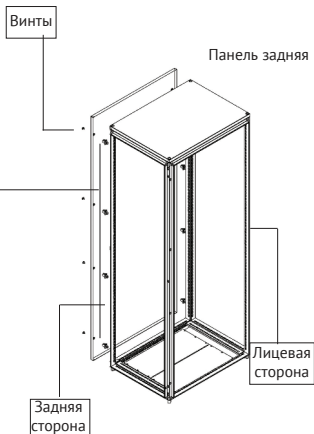

КАРКАС ШКАФА
OptiBox M

1

2

УСТАНОВКА ЛИЦЕВОЙ И ЗАДНЕЙ
ПАНЕЛЕЙ ЦОКОЛЯ

УСТАНОВКА ПЛАТЫ МОНТАЖНОЙ
СДВОЕННОЙ

**УСТАНОВКА ПАНЕЛИ
ЗАДНЕЙ**

УСТАНОВКА ПРОФИЛЯ-ОГРАНИЧИТЕЛЯ ВЕРТИКАЛЬНОГО
(при необходимости усиления задней панели)

УСТАНОВКА ДВЕРИ
ВЫСОТОЙ БОЛЕЕ 1600 мм

Дверь

1

1

Дверь
сдвоенная

Правая дверь

2

Левая дверь