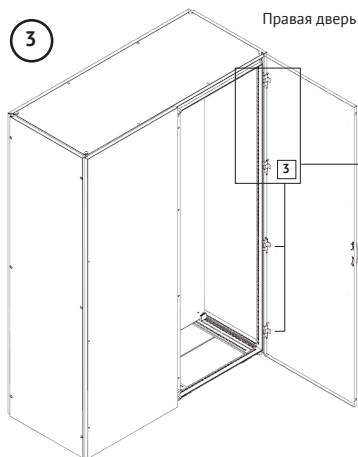

КАРКАС ШКАФА
OptiBox M

1

2

УСТАНОВКА ЛИЦЕВОЙ И ЗАДНЕЙ
ПАНЕЛЕЙ ЦОКОЛЯ

УСТАНОВКА ПЛАТЫ МОНТАЖНОЙ
СДВОЕННОЙ

**УСТАНОВКА ПАНЕЛИ
ЗАДНЕЙ**

УСТАНОВКА ПРОФИЛЯ-ОГРАНИЧИТЕЛЯ ВЕРТИКАЛЬНОГО
(при необходимости усиления задней панели)

УСТАНОВКА ДВЕРИ
ВЫСОТОЙ БОЛЕЕ 1600 мм

Дверь

1

1

Дверь
сдвоенная

Правая дверь

2

Левая дверь