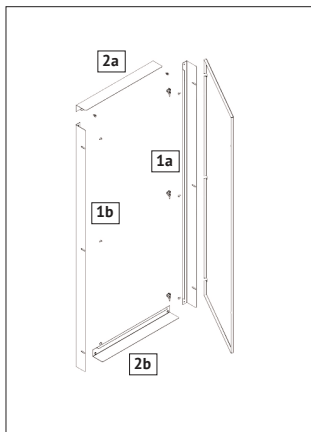

УСТАНОВКА ДВЕРИ
ВНУТРЕННЕЙ