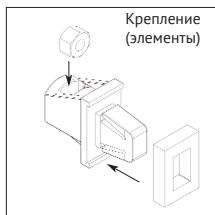

КАРКАС ШКАФА
OptiBox M

1

2

УСТАНОВКА ЛИЦЕВОЙ И ЗАДНЕЙ
ПАНЕЛЕЙ ЦОКОЛЯ

УСТАНОВКА ПЛАТЫ МОНТАЖНОЙ
СДВОЕННОЙ

**УСТАНОВКА ПАНЕЛИ
ЗАДНЕЙ**

УСТАНОВКА ПРОФИЛЯ-ОГРАНИЧИТЕЛЯ ВЕРТИКАЛЬНОГО
(при необходимости усиления задней панели)

УСТАНОВКА ДВЕРИ
ВЫСОТОЙ БОЛЕЕ 1600 мм

Дверь

1

1

Дверь
сдвоенная

Правая дверь

2

Левая дверь