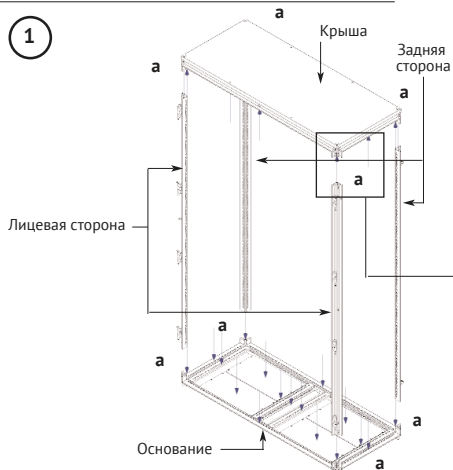

КАРКАС ШКАФА
OptiBox M

1

2

УСТАНОВКА ЛИЦЕВОЙ И ЗАДНЕЙ
ПАНЕЛЕЙ ЦОКОЛЯ

УСТАНОВКА ПЛАТЫ МОНТАЖНОЙ
СДВОЕННОЙ

**УСТАНОВКА ПАНЕЛИ
ЗАДНЕЙ**

УСТАНОВКА ПРОФИЛЯ-ОГРАНИЧИТЕЛЯ ВЕРТИКАЛЬНОГО
(при необходимости усиления задней панели)

УСТАНОВКА ДВЕРИ
ВЫСОТОЙ БОЛЕЕ 1600 мм

Дверь

1

1

Дверь
сдвоенная

Правая дверь

2

Левая дверь

7

8

УСТАНОВКА ДВЕРИ
ВНУТРЕННЕЙ

**УСТАНОВКА ПАНЕЛИ МОНТАЖНОЙ
В КРАЙНЕМ ЗАДНЕМ ПОЛОЖЕНИИ**

Петля

УСТАНОВКА ДВЕРИ
БОКОВОЙ

1. Адаптер
2. Винт
3. Базовая часть петли
4. Винт
5. Штифт
6. Поворотная часть петли

СОЕДИНЕНИЕ
«СПИНА К СПИНЕ»