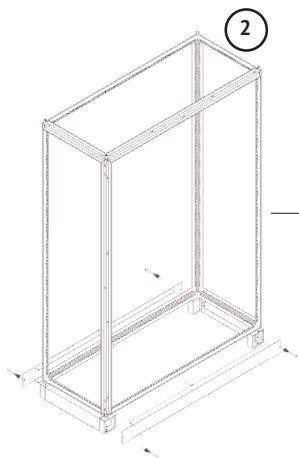

КАРКАС ШКАФА
OptiBox M

1

2

УСТАНОВКА ЛИЦЕВОЙ И ЗАДНЕЙ
ПАНЕЛЕЙ ЦОКОЛЯ

УСТАНОВКА ПЛАТЫ МОНТАЖНОЙ
СДВОЕННОЙ

**УСТАНОВКА ПАНЕЛИ
ЗАДНЕЙ**

УСТАНОВКА ПРОФИЛЯ-ОГРАНИЧИТЕЛЯ ВЕРТИКАЛЬНОГО
(при необходимости усиления задней панели)

УСТАНОВКА ДВЕРИ
ВЫСОТОЙ БОЛЕЕ 1600 мм

Дверь

1

1

Дверь
сдвоенная

Правая дверь

2

Левая дверь