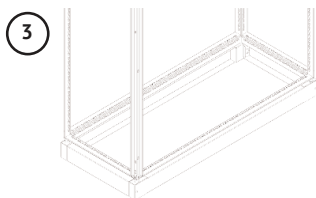

КАРКАС ШКАФА
OptiBox M

1

2

УСТАНОВКА ЛИЦЕВОЙ И ЗАДНЕЙ
ПАНЕЛЕЙ ЦОКОЛЯ

УСТАНОВКА ПЛАТЫ МОНТАЖНОЙ
СДВОЕННОЙ

**УСТАНОВКА ПАНЕЛИ
ЗАДНЕЙ**

УСТАНОВКА ПРОФИЛЯ-ОГРАНИЧИТЕЛЯ ВЕРТИКАЛЬНОГО
(при необходимости усиления задней панели)

УСТАНОВКА ДВЕРИ
ВЫСОТОЙ БОЛЕЕ 1600 мм

Дверь

1

1

Дверь
сдвоенная

Правая дверь

2

Левая дверь

7

8

УСТАНОВКА ДВЕРИ
ВНУТРЕННЕЙ

**УСТАНОВКА ПАНЕЛИ МОНТАЖНОЙ
В КРАЙНЕМ ЗАДНЕМ ПОЛОЖЕНИИ**

Петля

УСТАНОВКА ДВЕРИ
БОКОВОЙ

1. Адаптер
2. Винт
3. Базовая часть петли
4. Винт
5. Штифт
6. Поворотная часть петли

СОЕДИНЕНИЕ
«СПИНА К СПИНЕ»